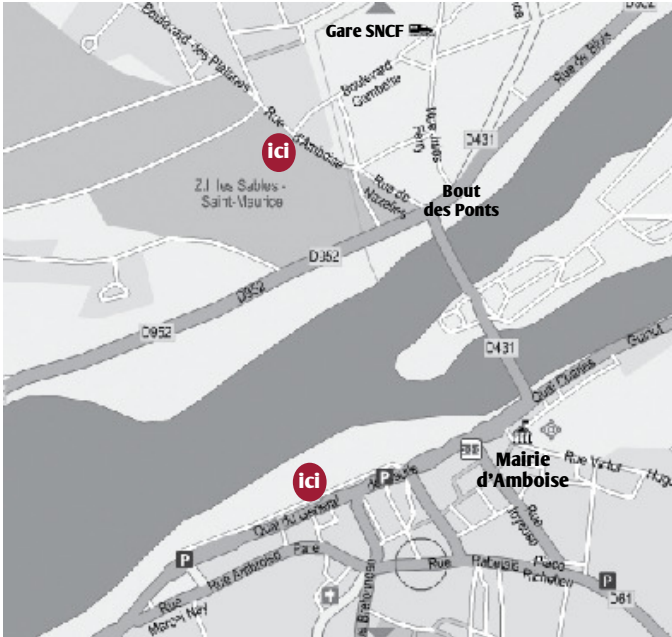

Limeray,
Lussault-sur-Loire,
Montreuil-en-Touraine,
Mosnes,
Saint-Ouen-les-Vignes.

Collecte des déchets d'activités de soins à risques infectieux

Réservée aux particuliers
des communautés de communes
de Val d'Amboise et des Deux Rives

Limeray,
Lussault-sur-Loire,
Montreuil-en-Touraine,
Mosnes,
Saint-Ouen-les-Vignes.

Le 1^{er} mercredi du mois
de 10h à 13h

janvier à juin
2012

Parking du marché, près des anciennes halles, à **Amboise** :

■ mercredi 4 janvier ■ mercredi 4 avril

Parking de la communauté de communes Val d'Amboise,
9^{bis} rue d'Amboise, à **Nazelles-Négron** :

■ mercredi 1^{er} février ■ mercredi 2 mai

Parking de la mairie de **Saint-Ouen-les-Vignes** :