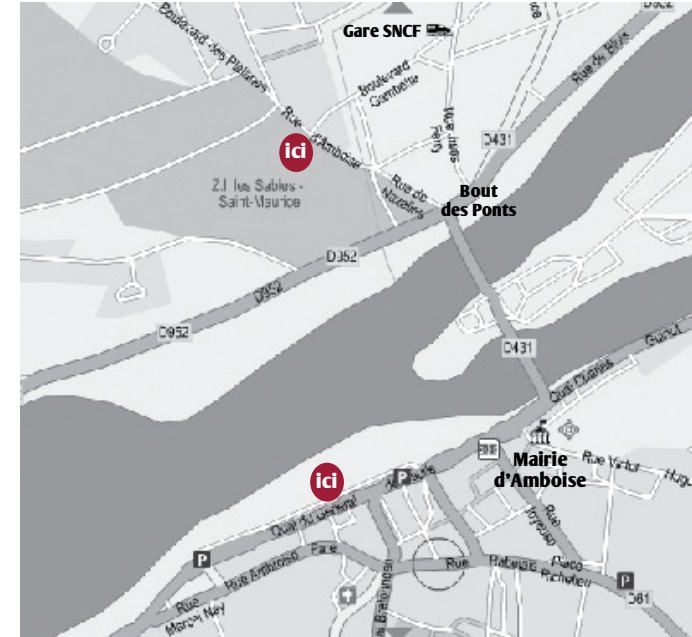

Limeray,
Lussault-sur-Loire,
Montreuil-en-Touraine,
Mosnes,
Saint-Ouen-les-Vignes.

Collecte des déchets d'activités de soins à risques infectieux

Réservée aux particuliers
des communautés de communes
de Val d'Amboise et des Deux Rives

■ mercredi 1^{er} février ■ mercredi 2 mai

Parking de la mairie de **Saint-Ouen-les-Vignes** :

■ mercredi 7 mars ■ mercredi 6 juin

Le 1^{er} mercredi du mois
de 10h à 13h

janvier à juin
2012

Parking du marché, près des anciennes halles, à **Amboise** :

■ mercredi 4 janvier ■ mercredi 4 avril

Parking de la communauté de communes Val d'Amboise,
9^{bis} rue d'Amboise, à **Nazelles-Négron** :

■ mercredi 1^{er} février ■ mercredi 2 mai

Parking de la mairie de **Saint-Ouen-les-Vignes** :