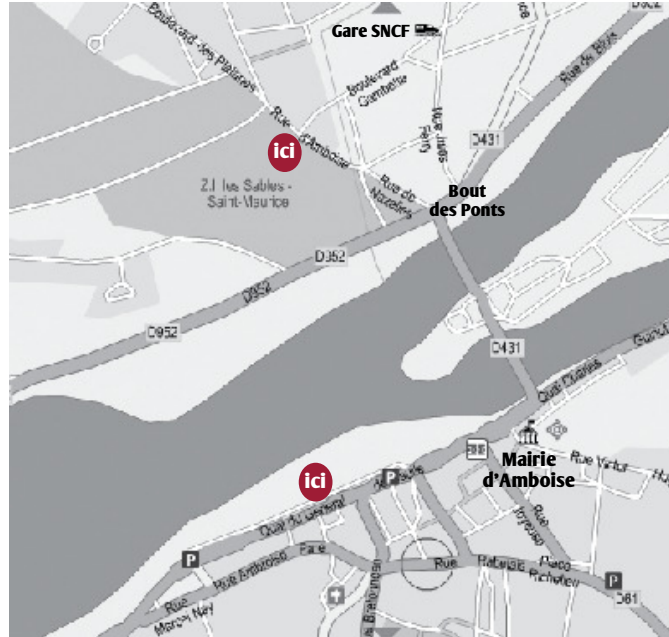

Le 1er mercredi du mois
de 10h à 13h

janvier à juin
2012

Parking du marché, près des anciennes halles, à **Amboise** :

■ mercredi 4 janvier ■ mercredi 4 avril

Parking de la communauté de communes Val d'Amboise,
9bis rue d'Amboise, à **Nazelles-Négron** :

■ mercredi 1er février ■ mercredi 2 mai